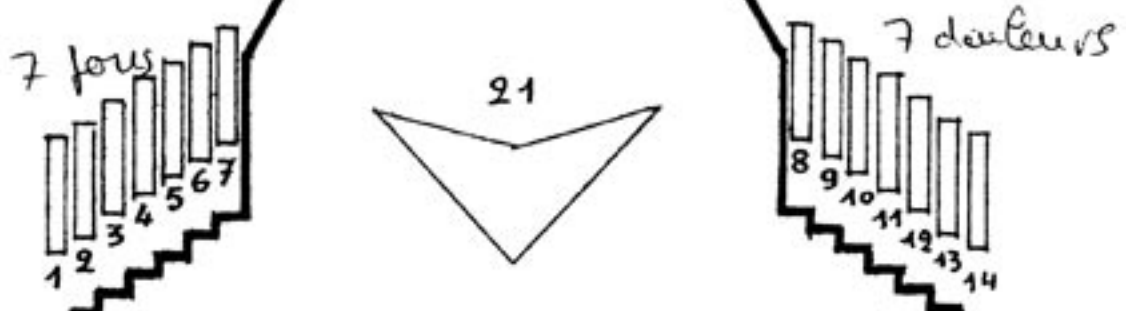

19 pieds  
le ponce  
sur  
4 pieds  
le ponce.

avec couleur bleu  
aquarelle  
13 broullas  
7 jours  
7 deuilers

- 1 = Annunciation
- 2 = Visitation
- 3 = Nativity
- 4 = Adoration des Rois
- 5 = Jeux de la Temple
- 6 = Apparition de Christ à la Vierge
- 7 = Assomption
- 8 = Pietà
- 9 = Barre au pied du Calvaire
- 10 = Rencontre sur le chemin de calvaire
- 11 = Acteurs du Christ
- 12 = Porte de l'empire pour à Jerusalem
- 13 = fuite en egypte
- 14 = Prophetie de Siméon